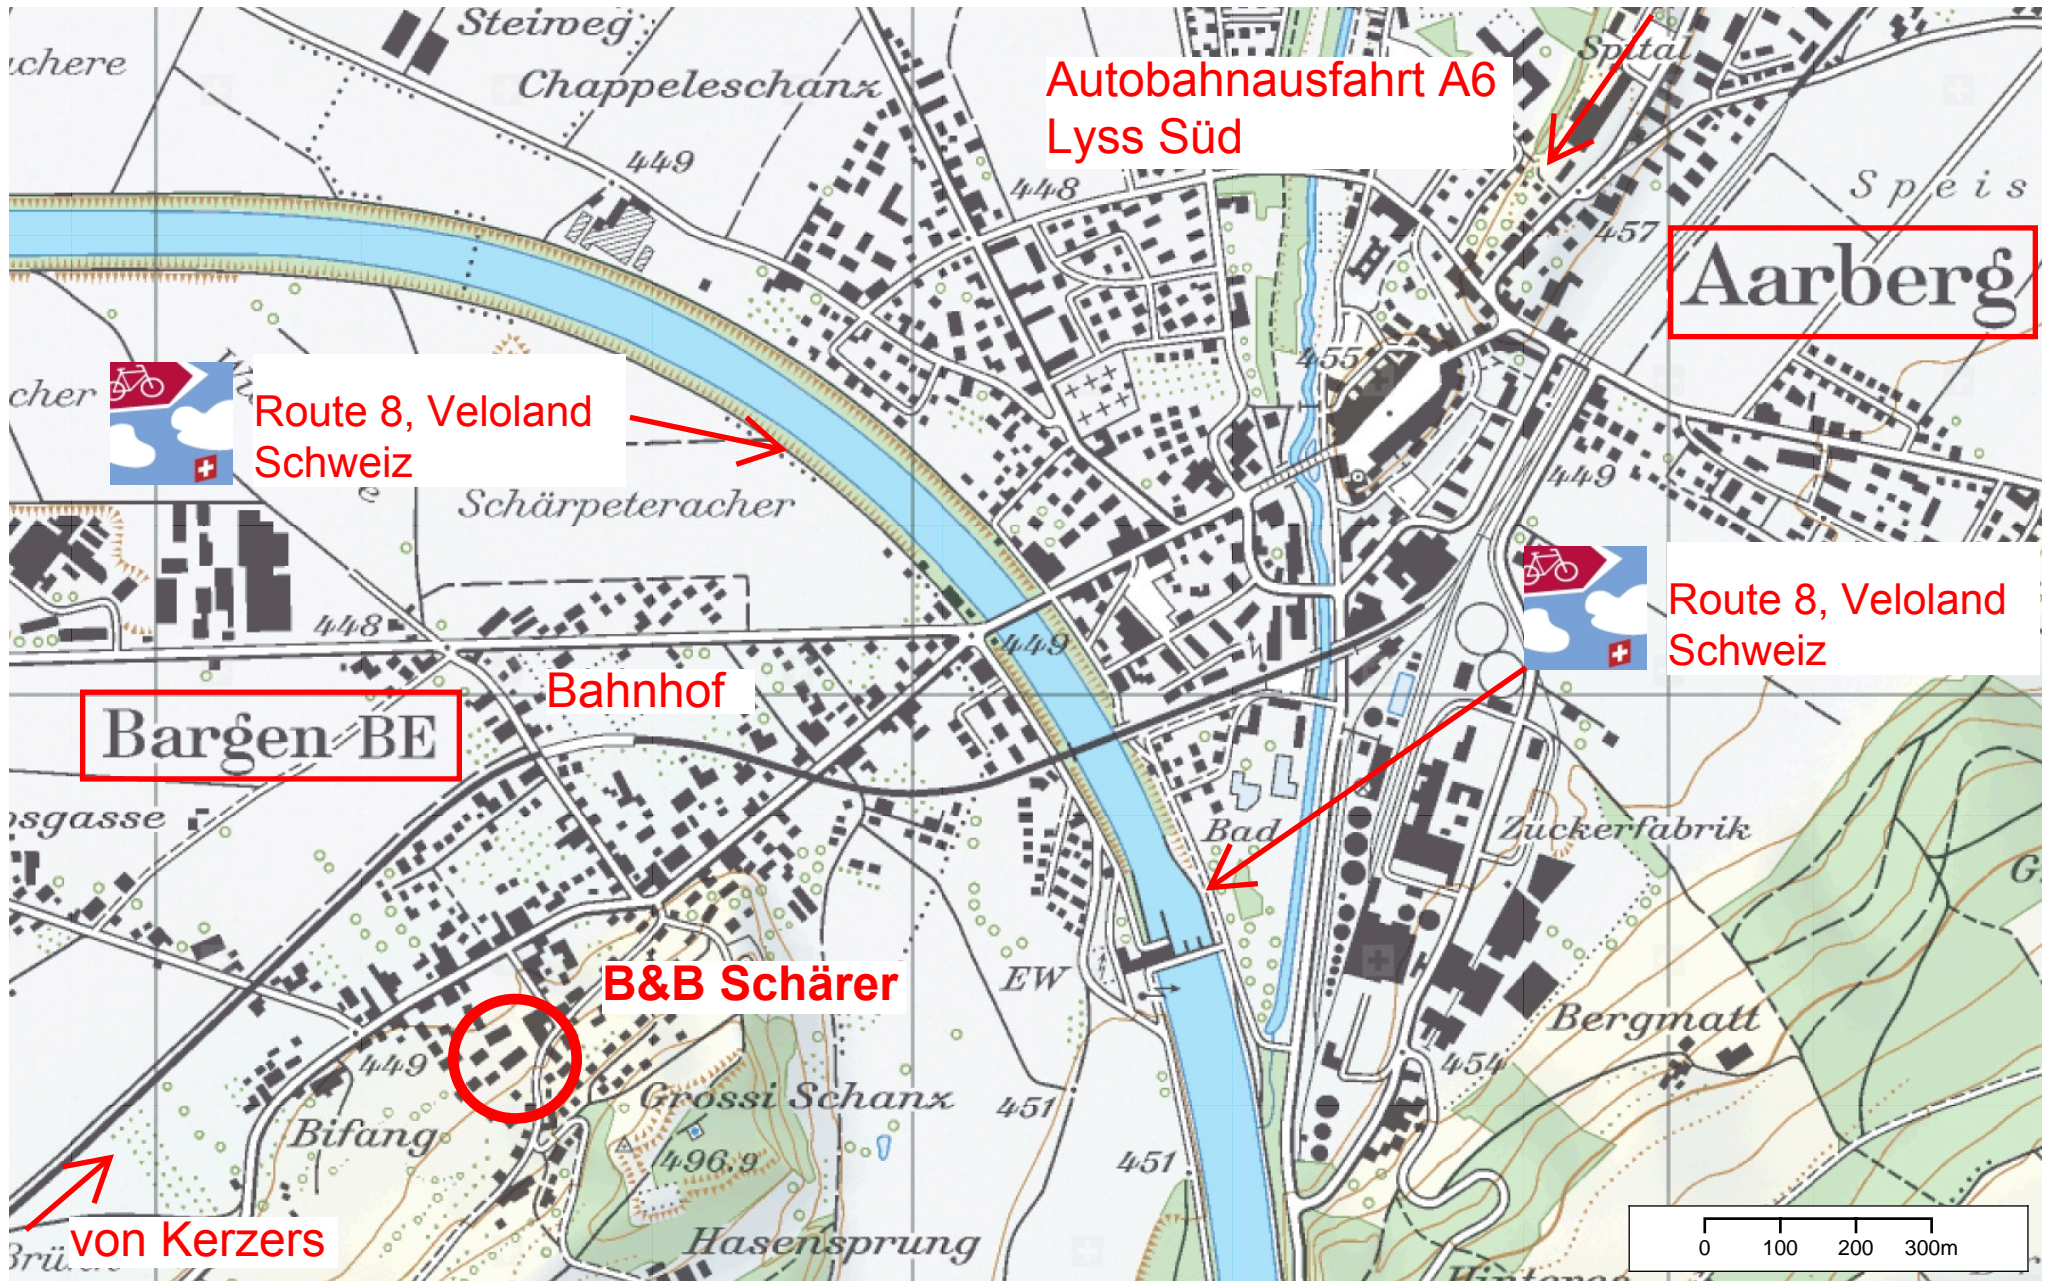

Bed & Breakfast Schärer, Schlyfferenmattweg 2, 3282 Barga/BE T +41 32 392 47 79 M +41 79 567 18 30

Geodaten © swisstopo (5704000138)

Masstab 1: 10,000

Partner
SchweizMobil:

 Schweizerische Eidgenossenschaft
Confédération suisse
Confederazione Svizzera
Confederaziun svizra

Schweizer Wandervege
Suisse Rando
Sentieri Svizzera
Sendas Svizras

Schweiz.
ganz.natürlich.